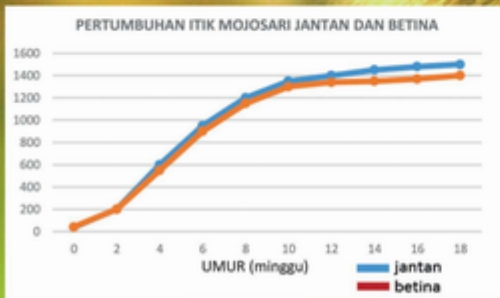

STANDAR PERTUMBUHAN DAN PRODUKSI TELUR